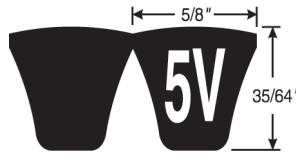

Size (# = strands)	O.C. (in)	Wt. Per Strand (Lbs.)	Belt Width In Number of Strands												13 to 30 Strand Maximum (## = strands)
			2	3	4	5	6	7	8	9	10	11	12		
			Strand	Strand	Strand	Strand	Strand	Strand	Strand	Strand	Strand	Strand	Strand	Strand	
			9385-	9385-	9385-	9385-	9385-	9385-	9385-	9385-	9385-	9385-	9385-	9385-	
¹⁴ #/3V630	63.0	.40	2063	3063	4063	5063	6063	7063	8063	9063	10063	11063	12063	##063	
¹⁴ #/3V670	67.0	.41	2067	3067	4067	5067	6067	7067	8067	9067	10067	11067	12067	##067	
¹⁴ #/3V710	71.0	.44	2071	3071	4071	5071	6071	7071	8071	9071	10071	11071	12071	##071	
¹⁴ #/3V750	75.0	.46	2075	3075	4075	5075	6075	7075	8075	9075	10075	11075	12075	##075	
#/3V800	80.0	.50	2080	3080	4080	5080	6080	7080	8080	9080	10080	11080	12080	##080	
#/3V850	85.0	.53	2085	3085	4085	5085	6085	7085	8085	9085	10085	11085	12085	##085	
#/3V900	90.0	.56	2090	3090	4090	5090	6090	7090	8090	9090	10090	11090	12090	##090	
#/3V950	95.0	.60	2095	3095	4095	5095	6095	7095	8095	9095	10095	11095	12095	##095	
#/3V1000	100.0	.63	2100	3100	4100	5100	6100	7100	8100	9100	10100	11100	12100	##100	
#/3V1060	106.0	.66	2106	3106	4106	5106	6106	7106	8106	9106	10106	11106	12106	##106	
#/3V1120	112.0	.70	2112	3112	4112	5112	6112	7112	8112	9112	10112	11112	12112	##112	
#/3V1180	118.0	.74	2118	3118	4118	5118	6118	7118	8118	9118	10118	11118	12118	##118	
#/3V1250	125.0	.79	2125	3125	4125	5125	6125	7125	8125	9125	10125	11125	12125	##125	
#/3V1320	132.0	.83	2132	3132	4132	5132	6132	7132	8132	9132	10132	11132	12132	##132	
#/3V1400	140.0	.88	2140	3140	4140	5140	6140	7140	8140	9140	10140	11140	12140	##140	

Product No. Series 9386
5V Section

Size (# = strands)	O.C. (in)	Wt. Per Strand (Lbs.)	Belt Width In Number of Strands												13 to 18 Strand Maximum (## = strands)
			2	3	4	5	6	7	8	9	10	11	12		
			Strand	Strand	Strand	Strand	Strand	Strand	Strand	Strand	Strand	Strand	Strand	Strand	
			9386-	9386-	9386-	9386-	9386-	9386-	9386-	9386-	9386-	9386-	9386-	9386-	
¹⁵ #/5V500	50.0	.70	2050	3050	4050	5050	6050	7050	8050	9050	10050	11050	12050	##050	
¹⁵ #/5V530	53.0	.80	2053	3053	4053	5053	6053	7053	8053	9053	10053	11053	12053	##053	
¹⁵ #/5V560	56.0	.86	2056	3056	4056	5056	6056	7056	8056	9056	10056	11056	12056	##056	
¹⁵ #/5V600	60.0	.96	2060	3060	4060	5060	6060	7060	8060	9060	10060	11060	12060	##060	
¹⁵ #/5V630	63.0	1.00	2063	3063	4063	5063	6063	7063	8063	9063	10063	11063	12063	##063	
#/5V670	67.0	1.04	2067	3067	4067	5067	6067	7067	8067	9067	10067	11067	12067	##067	
#/5V710	71.0	1.18	2071	3071	4071	5071	6071	7071	8071	9071	10071	11071	12071	##071	
#/5V750	75.0	1.18	2075	3075	4075	5075	6075	7075	8075	9075	10075	11075	12075	##075	
#/5V800	80.0	1.25	2080	3080	4080	5080	6080	7080	8080	9080	10080	11080	12080	##080	
#/5V850	85.0	1.36	2085	3085	4085	5085	6085	7085	8085	9085	10085	11085	12085	##085	
#/5V900	90.0	1.39	2090	3090	4090	5090	6090	7090	8090	9090	10090	11090	12090	##090	
#/5V950	95.0	1.50	2095	3095	4095	5095	6095	7095	8095	9095	10095	11095	12095	##095	
#/5V1000	100.0	1.57	2100	3100	4100	5100	6100	7100	8100	9100	10100	11100	12100	##100	
#/5V1060	106.0	1.71	2106	3106	4106	5106	6106	7106	8106	9106	10106	11106	12106	##106	
#/5V1120	112.0	1.79	2112	3112	4112	5112	6112	7112	8112	9112	10112	11112	12112	##112	
#/5V1180	118.0	1.86	2118	3118	4118	5118	6118	7118	8118	9118	10118	11118	12118	##118	
#/5V1200	120.0	1.90	2120	3120	4120	5120	6120	7120	8120	9120	10120	11120	12120	##120	
#/5V1210	121.0	1.92	2121	3121	4121	5121	6121	7121	8121	9121	10121	11121	12121	##121	
#/5V1250	125.0	2.00	2125	3125	4125	5125	6125	7125	8125	9125	10125	11125	12125	##125	
#/5V1320	132.0	2.11	2132	3132	4132	5132	6132	7132	8132	9132	10132	11132	12132	##132	
#/5V1400	140.0	2.25	2140	3140	4140	5140	6140	7140	8140	9140	10140	11140	12140	##140	
#/5V1500	150.0	2.39	2150	3150	4150	5150	6150	7150	8150	9150	10150	11150	12150	##150	
#/5V1600	160.0	2.57	2160	3160	4160	5160	6160	7160	8160	9160	10160	11160	12160	##160	
#/5V1700	170.0	2.75	2170	3170	4170	5170	6170	7170	8170	9170	10170	11170	12170	##170	
#/5V1800	180.0	2.89	2180	3180	4180	5180	6180	7180	8180	9180	10180	11180	12180	##180	
#/5V1900	190.0	3.07	2190	3190	4190	5190	6190	7190	8190	9190	10190	11190	12190	##190	
#/5V2000	200.0	3.25	2200	3200	4200	5200	6200	7200	8200	9200	10200	11200	12200	##200	
#/5V2120	212.0	3.46	2212	3212	4212	5212	6212	7212	8212	9212	10212	11212	12212	##212	
#/5V2240	224.0	3.68	2224	3224	4224	5224	6224	7224	8224	9224	10224	11224	12224	##224	
#/5V2360	236.0	3.89	2236	3236	4236	5236	6236	7236	8236	9236	10236	11236	12236	##236	

¹⁴ Maximum width 22 strands. Not included in V-80 matching program.
¹⁵ Not included in V-80 matching program.